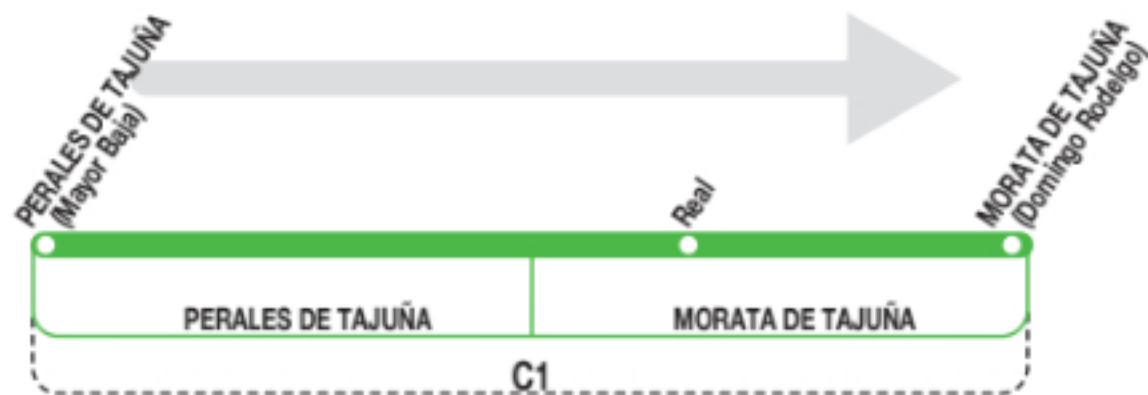

# L330 Servicio Perales de Tajuña - Morata de Tajuña

Lunes a  
viernes  
laborables

Horarios de paso aproximado por Perales de Tajuña  
(Calle Mayor Baja)

(Horario invierno)

A	8:00	9:45	12:55	13:40	15:05	19:05
---	------	------	-------	-------	-------	-------